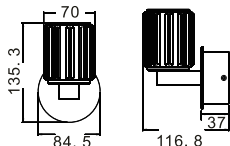

## LED ブラケットライト CW / WW BL1009

MODEL NO. MS-BL1009CW-3W(8/15/30/45/60) // MS-BL1009WW-3W(8/15/30/45/60)

### Specifications

消費電力: 3W  
 入力電圧: 12VAC/DC : 100-240VAC 50/60Hz  
 入力電流: 350mA  
 LED動作寿命: 50000H  
 使用LED: 3\*1W  
 色: CW/WW  
 使用温度: -20°C~50°C  
 照射角度: 8° 15° 30° 45° 60°  
 器具タイプ: 可変式 ±360°

## LED ブラケットライト CW / WW BL1010

MODEL NO. MS-BL1010CW-6W(8/15/30/45/60) // MS-BL1010WW-6W(8/15/30/45/60)

### Specifications

消費電力: 6W  
 入力電圧: 12VAC/DC : 100-240VAC 50/60Hz  
 入力電流: 350mA  
 LED動作寿命: 50000H  
 使用LED: 2\*3\*1W  
 色: CW/WW  
 使用温度: -20°C~50°C  
 照射角度: 8° 15° 30° 45° 60°  
 器具タイプ: 可変式 ±360°